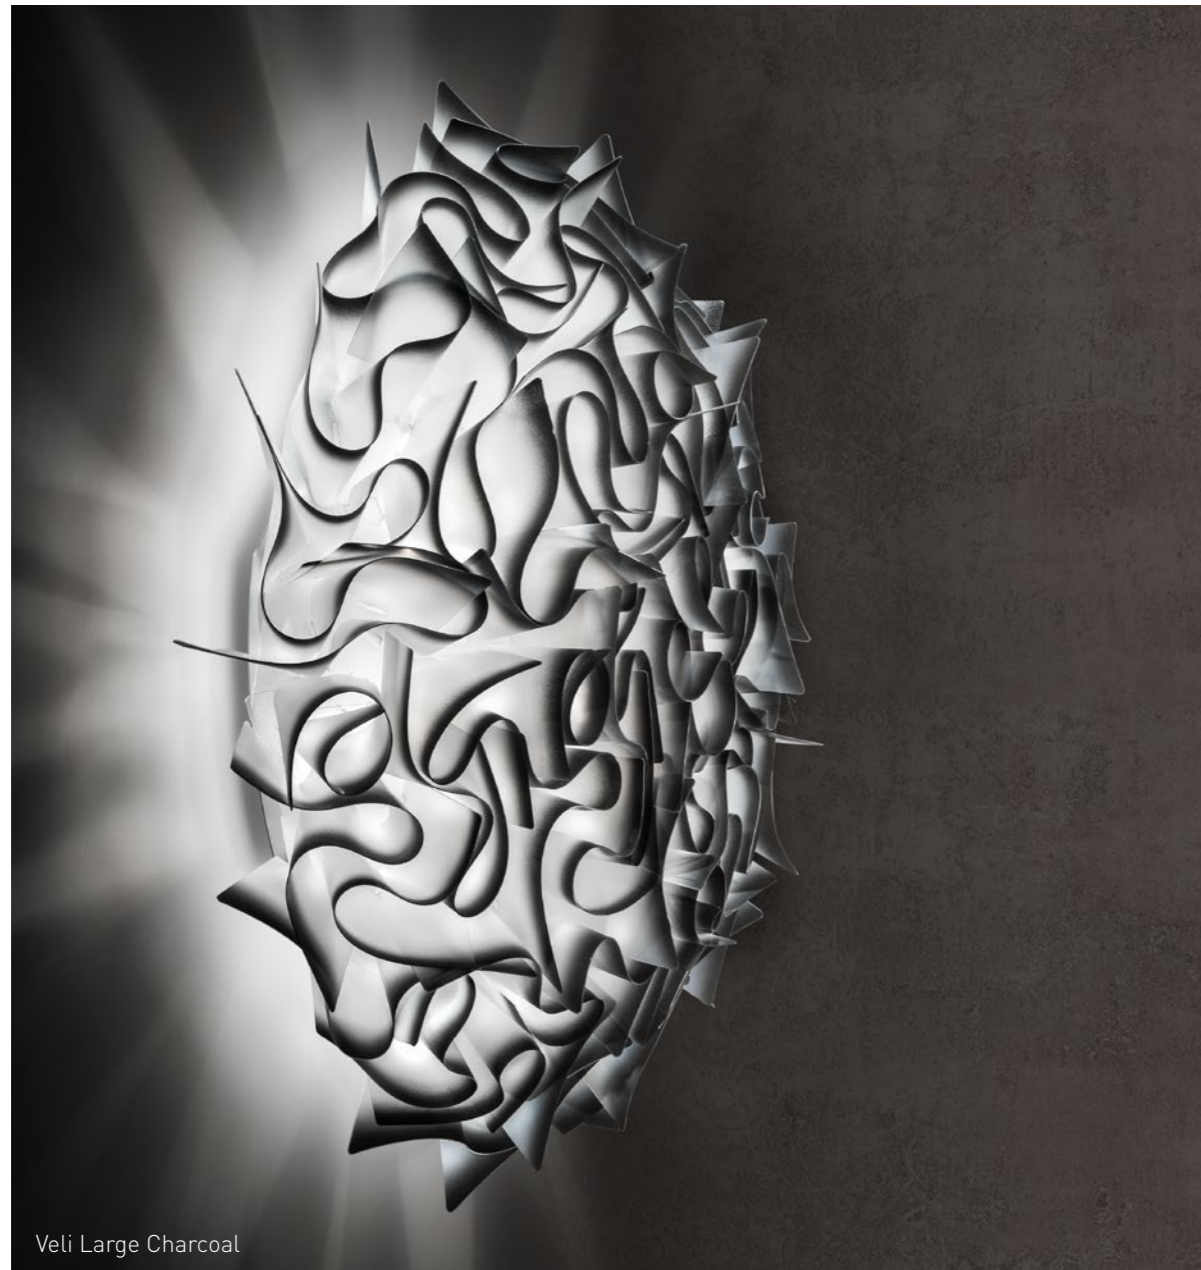

veli

BY ADRIANO RACHELE

technical details p. 556

Veli Large Charcoal