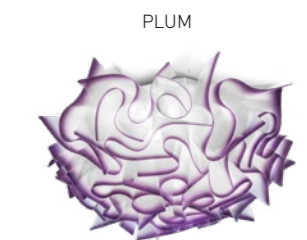

Veli Copper

CEILING LAMP

veli

BY ADRIANO RACHELE

technical details p. 556

The magnetic hanging system allows the decorative shade to be removed and replaced with a simple click, facilitating installation and maintenance.

Grazie all'attacco magnetico, il decoro si stacca dalla fonte luminosa con un semplice click per facilitare l'installazione e la pulizia del diffusore.

MAGNETIC
HANGING SYSTEM

CEILING LAMP

reddot design award
honourable mention 2012